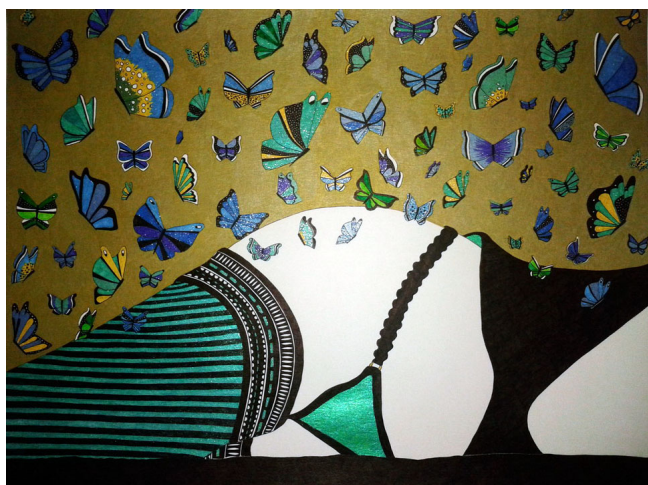

## Espera

Pertenece a la colección Bolboreta Seductora, trata la sensualidad y la sexualidad.

Calificación: Sin calificación

**Precio:**

350 €

[Haga una pregunta sobre el producto](#)

Descripción ESTILO: Pop art TECNICA: tinta y glitter SOPORTE: Papel MEDIDAS: 32 x 42 cms.